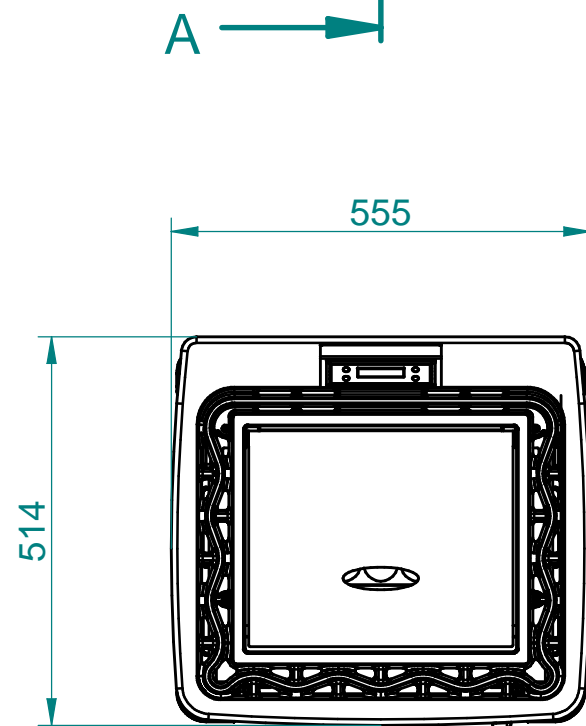

SEZ. A-A

Proprietà riservata della PALAZZETTI LELIO S.p.A. - PORCIA - PN A termini di legge è vietato riprodurre o comunicare a terzi il contenuto del presente disegno	RIF.	MODIFICHE	DATA	FIRMA	SVILUPPO
	0				PESO [Kg] 190.113
					DATA 07/09/2010
					SCALA 1:10
					DISEGNATO M. Piredda
					TOLLERANZE GEN. UNI EN 22768-1 m
MATERIALE	DENOMINAZIONE			ECOFIRE MARGHERITA 003N FIORI ROSSO	
STATO	Errore: Nessun riferimento			MODELLO	CODICE
PALAZZETTI			MARGHERITA V10	805706500	